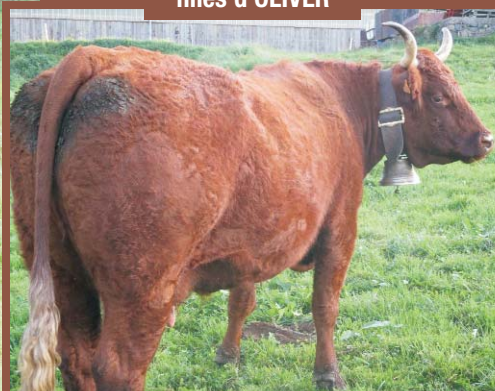

VANLOOY
N° 1524137025
Une descendance
d'exception

Résultats des 53 produits des filles de VANLOOY

Veaux	Nombre	PAT 120 J	MOY. RACE
Mâles	25	165 kg	163 kg
Femelles	28	154 kg	152 kg

Descendance de VANLOOY
avec GLORIEUX 3 ans
2 lots de génisses à 30 mois