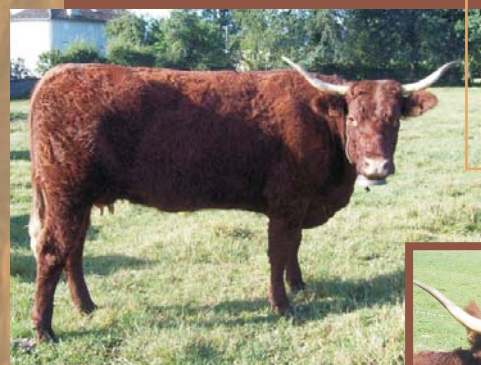

Des taureaux choisis par des sélectionneurs  
pour garantir l'avenir de votre cheptel

# LES TAUREAUX DU GIE GÉNÉRATION SALERS

**TINTIN**  
N° 15216129  
Du développement  
et du lait

5 filles de TINTIN  
18 mois

Fille de TINTIN  
30 mois

**SÉDUCTEUR**  
N° 1521448441  
Des qualités de  
race remarquables

DANOISE :  
fille de SÉDUCTEUR

**OLIVER**  
N° 1598075676  
Une souche  
incontournable

Fils d'OLIVER :  
INDURIAN : 16 mois  
Champion mâle au  
concours de veaux 2013

**UGOLIN**  
N° 1523159782  
Muscle  
et qualité  
de race