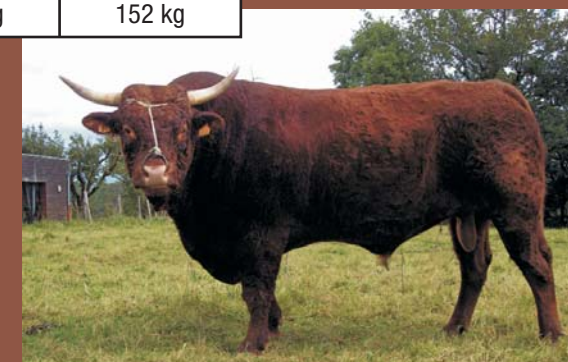

LES TAUREAUX DU GIE GÉNÉRATION SALERS

TINTIN
N° 15216129
Du développement
et du lait

5 filles de TINTIN
18 mois

Fille de TINTIN
30 mois

SÉDUCTEUR
N° 1521448441
Des qualités de
race remarquables

DANOISE :
fille de SÉDUCTEUR

OLIVER
N° 1598075676
Une souche
incontournable

Fils d'OLIVER :
INDURIAN : 16 mois
Champion mâle au
concours de veaux 2013

UGOLIN
N° 1523159782
Muscle
et qualité
de race

Fille d'UGOLIN
18 mois
Championne femelle
au concours de veaux 2013

BATAILLE
et BOURGEOISE
filles d'OLIVER

VANLOOY
N° 1524137025
Une descendance
d'exception

Résultats des 53 produits des filles de VANLOOY

Veaux	Nombre	PAT 120 J	MOY. RACE
Mâles	25	165 kg	163 kg
Femelles	28	154 kg	152 kg

Descendance de VANLOOY
avec GLORIEUX 3 ans
2 lots de génisses à 30 mois

INSÉMINER
c'est les adopter !

AGRICULTEURS, ENVOLEZ-VOUS
VERS DE NOUVELLES TERRES

Contactez-nous
au 04.73.73.93
coût d'un appel local

BANQUE POPULAIRE
DU MASSIF CENTRAL
BANQUE & ASSURANCE
www.massifcentral.banquepopulaire.fr

LA BANQUE
QUI DONNE ENVIE D'AGIR

Banque Populaire du Massif Central, 18 bd Jean Moulin, BP 53, 63057 Clermont-Fd RCS 775 633 878 ORIAS 07 008 962

**UNE ENTREPRISE PRÈS DE VOUS
ET PROCHE DE LA SALERS**

Fabriquées à SAINT-FLOUR, les gammes SUPRA pour les bovins viande
et ALPHI pour les bovins lait sous forme d'aliments "MASH",
de granulés et de mélanges fibreux,
répondent à toutes les exigences de votre élevage.

PHILICOT AUVERGNE SAINT-FLOUR

Zone du Rozier Coren - 15100 SAINT-FLOUR - Tél. 04 71 60 93 27

Toujours là pour moi.

Groupama d'Oc,
partenaire du GIE
Génération Salers.

ASSURANCES :
Auto, Santé, Habitation...

www.groupama.fr

N°Cristal 0 969 320 319

APPEL NON SURTAXE

Crédit photo : SHUTTERSTOCK, Fabien Montell