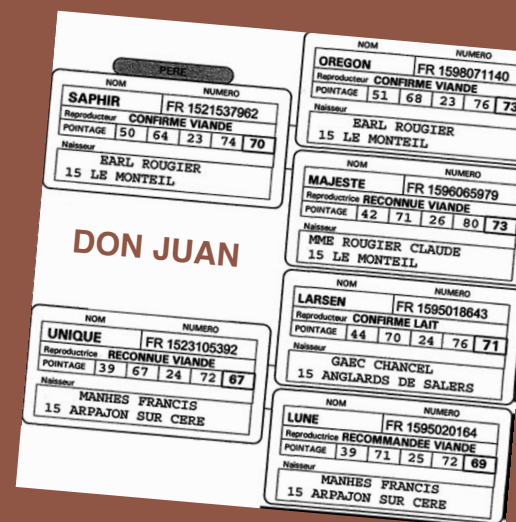

UGOLIN
Du muscle et des
qualités de race

VANLOOY
Le taureau
d'exception

Filles
D'UGOLIN
GAEC
DELCHET

UNIQUE mère de DON JUAN
M. Francis MANHES

DESCENDANCE de DON JUAN

Hollande 3 ans
GAEC FREYSSAC

Génisse de 2 ans
GAEC FREYSSAC

Génisse de 18 mois
GAEC BEYLE

Génisses de 18 mois
GAEC BEYLE

DON JUAN : Un choix de sélectionneurs

DON JUAN est un taureau développé avec un bon bassin et de très grandes qualités de race (3^{ème} Prix au National Salers en 2012 à ST-MAMET). Il est né dans l'élevage de Francis MANHES à ARPAJON SUR CERE. Il est descendant de SAPHIR issu des meilleures souches de l'élevage ROUGIER. SAPHIR est fils d'OREGON et de la très bonne vache MAJESTE. Du côté maternel UNIQUE est une bonne laitière fille de LARSEN descendant de l'élevage BROUSSE au Claux avec EUGENE et d'une très bonne souche laitière de l'élevage CHANCEL à Fournols avec BOURGEOISE.